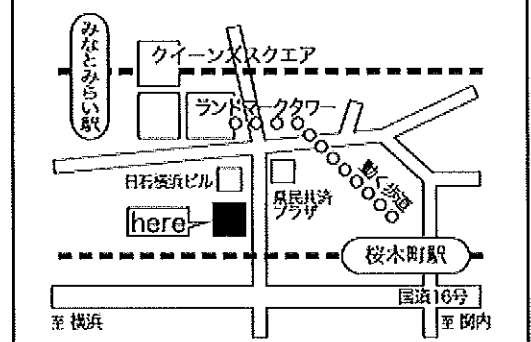

住まい110番

建築Gメン 建築無料相談会

住まいや建築物に関する悩み・疑問・心配・管理方法・不動産取引… なんでも相談

日時:2009年8月29日(土)
13:30~16:30(開場13:00)

場所:みなとみらい21 クリーンセンター4階
(横浜市民活動センターにて)

住所:横浜市中区桜木町1-1-56

交通:JR京浜東北線「桜木町」駅下車 徒歩7分
横浜市営地下鉄ブルーライン「桜木町」駅下車 徒歩7分
みなとみらい線「みなとみらい」駅下車 徒歩10分

入場・相談:無料

主催:NPO法人 建築Gメンの会 横浜グループ

無料相談会のご予約なしでも受けれますが、事前に相談内容等をお知らせ頂いた方が、よりスムーズにご相談いただけます。

■事前にご連絡頂ける際は・・・お名前・ご連絡先・簡単な相談内容・来場人数をお知らせ下さい！

事前のご相談・お問合せは下記の方法で・・・
10:00~18:00は・・・TEL:045-846-4210
18:00~10:00はテープの録音:0120-375-530

FAX:045-650-2104

メール:info@kenchiku-gmen.org

例えばこんな相談内容・・・

- ■住宅を購入するための予備知識が欲しい・・・
- ■これから契約予定物件の書類をチェックして欲しい・・・
- ■建築工事中の建物をチェックするポイントは・・・
- ■欠陥住宅で悩んでいるが、どうしたらいいの・・・
- ■この症状は何が原因でしょうか？建物調査について・・・

ご相談される方はご持参下さい！

契約書や・設計図書・見積書写真・各種書類等があればご持参下さい。
より詳しい内容をご相談いただけます！

最寄駅「桜木町」駅 徒歩7分

特定非営利活動法人
建築Gメンの会

NPO法人 建築Gメンの会 横浜グループ
[TEL]:045-846-4210(10:00~18:00)
<http://www.kenchiku-gmen.org>

事務局

TEL:042-311-4110 FAX:042-311-4125
[住所] 〒206-0025 東京都多摩市永山4-2-4-108
Eメールアドレス:jimukyoku@kenchiku-gmen.or.jp
URL <http://www.kenchiku-gmen.or.jp>